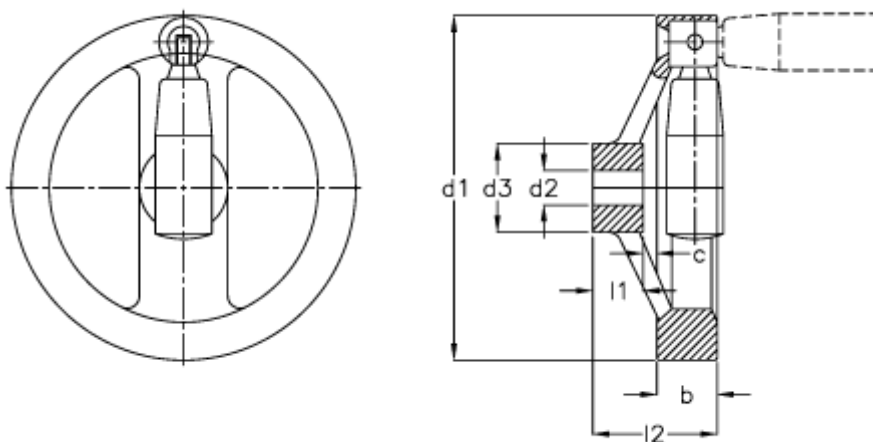

Varenummer: 201262341
Beskrivelse: E+G Håndhjul
GN 322.3-250-K22-R

Mål

b	= 26.5	l2 = 61.0
c	= 10.0	
d1	= 250	
d2 H7	= -	
d2 H7	= 22	
d3	= 48	
Håndtag Ø	= 26	
l1	= 28	